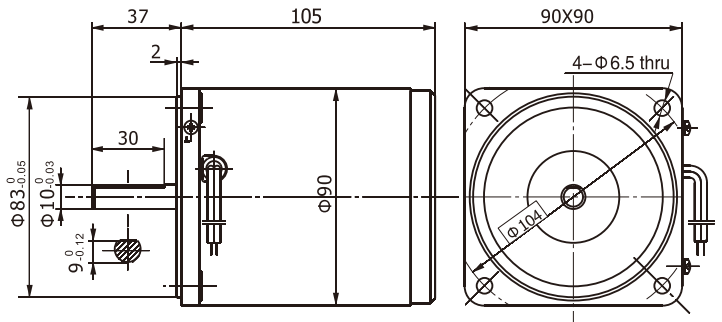

图3 60YN10 (10W) 交流单相电动机
60YN10 (10W) Single-Phase AC Motor

图4 70YN15 (15W) 交流单相电动机
70YN15 (15W) Single-Phase AC Motor

图5 80YN25 (25W) 交流单相电动机
80YN25 (25W) Single-Phase AC Motor

图5 90YN40 (40W) 交流单相电动机
90YN40 (40W) Single-Phase AC Motor