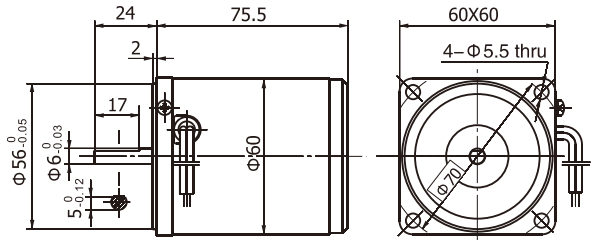

交流单相电动机 Single-Phase AC Motor

4W~40W 交流单相电动机 4W~40W Single-Phase AC Motor

● 外形尺寸 Dimensions

图1 60YN04 (4W) 交流单相电动机
60YN04 (4W) Single-Phase AC Motor

图2 60YN06 (6W)、60YN10 (10W) 交流单相电动机
60YN06 (6W)、60YN10 (10W) Single-Phase AC Motor