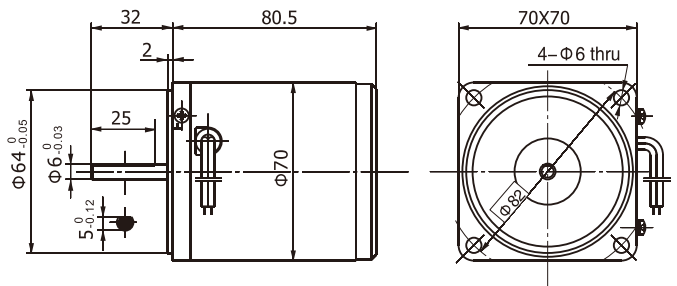

图3 60YN10 (10W) 交流单相电动机
60YN10 (10W) Single-Phase AC Motor

图4 70YN15 (15W) 交流单相电动机
70YN15 (15W) Single-Phase AC Motor

图5 80YN25 (25W) 交流单相电动机
80YN25 (25W) Single-Phase AC Motor

图5 90YN40 (40W) 交流单相电动机
90YN40 (40W) Single-Phase AC Motor