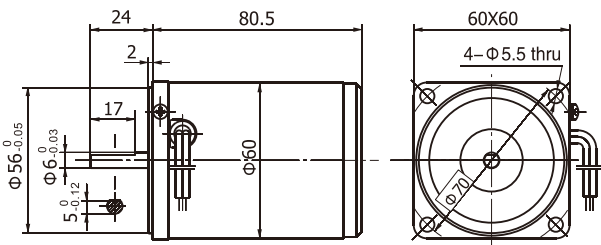

交流单相电动机 Single-Phase AC Motor

4W~40W 交流单相电动机 4W~40W Single-Phase AC Motor

● 外形尺寸 Dimensions

图1 60YN04 (4W) 交流单相电动机
60YN04 (4W) Single-Phase AC Motor

图2 60YN06 (6W)、60YN10 (10W) 交流单相电动机
60YN06 (6W)、60YN10 (10W) Single-Phase AC Motor