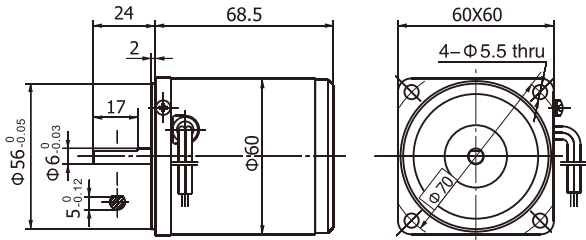

交流单相电动机 Single-Phase AC Motor

4W~40W 交流单相电动机 4W~40W Single-Phase AC Motor

● 外形尺寸 Dimensions

图1 60YN04 (4W) 交流单相电动机
60YN04 (4W) Single-Phase AC Motor

图2 60YN06 (6W)、60YN10 (10W) 交流单相电动机
60YN06 (6W)、60YN10 (10W) Single-Phase AC Motor