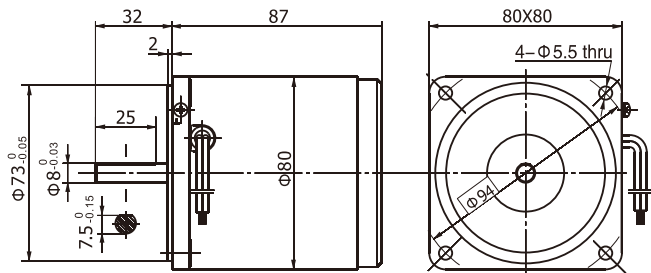

图3 60YN10 (10W) 交流单相电动机
60YN10 (10W) Single-Phase AC Motor

图4 70YN15 (15W) 交流单相电动机
70YN15 (15W) Single-Phase AC Motor

图5 80YN25 (25W) 交流单相电动机
80YN25 (25W) Single-Phase AC Motor

图5 90YN40 (40W) 交流单相电动机
90YN40 (40W) Single-Phase AC Motor